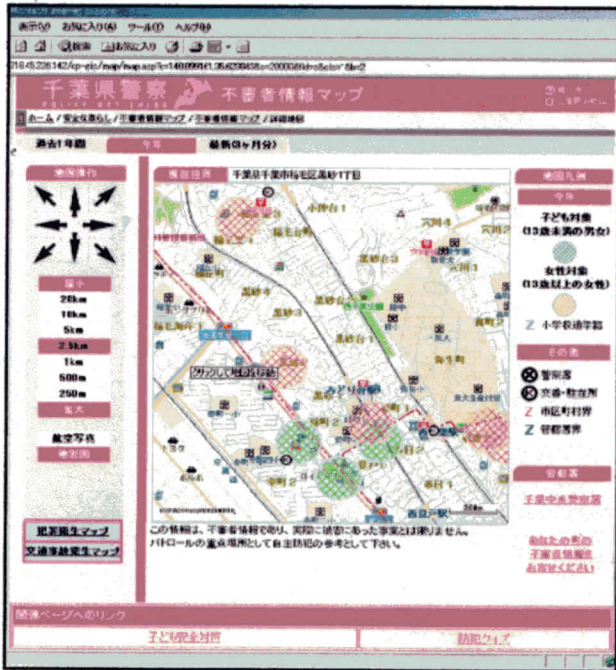

不審者情報マップ及び投稿画面

※画面はイメージであり、公開の画面とは一部異なる部分があります。

①

②

「安全な暮らし」を選択した後、「くらしの安全マップ」をクリックする事により次の画面が表示される。

「不審者情報マップ」をクリックする事により次の画面が表示される。

③

④

見たい市町村をクリックする事により、次の詳細地域選択画面が表示される。

見たい地域をクリックする事により、次の地図画面が表示される

⑤

不審者情報については、最新（3ヶ月分）ページでのみご覧いただけます。

⑥

閲覧者が不審者情報を投稿する画面