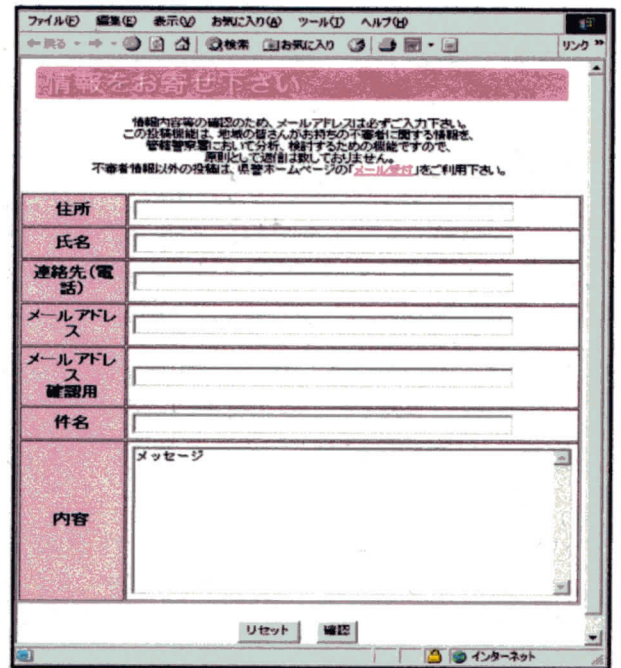

不審者情報マップ及び投稿画面

※画面はイメージであり、公開の画面とは一部異なる部分があります。

①

②

「安全な暮らし」を選択した後、「くらしの安全マップ」をクリックする事により次の画面が表示される。

「不審者情報マップ」をクリックする事により次の画面が表示される。

③

④

見たい市町村をクリックする事により、次の詳細地域選択画面が表示される。

見たい地域をクリックする事により、次の地図画面が表示される

⑤

不審者情報については、最新（3ヶ月分）ページでのみご覧いただけます。

⑥

閲覧者が不審者情報を投稿する画面